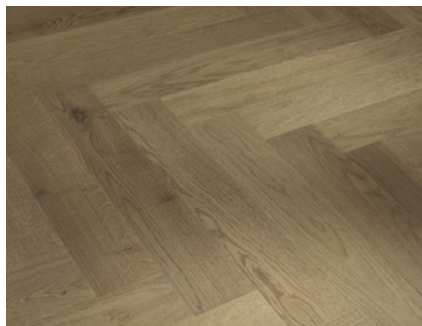

Chêne nougat
Living

👍 1739933 (M4V)**
Chêne E 030*