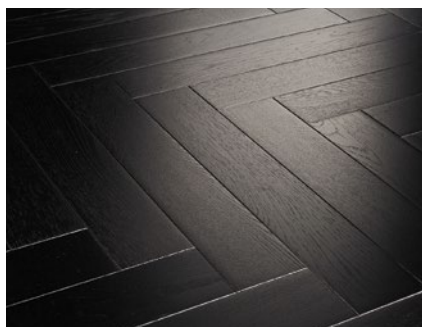

Chêne noir
Living

👍 1601584 (M4V)**
Chêne E 019*

brut

vernis

vernis mat

vernis mat blanc

huilé naturel

huilé naturel blanc

huilé naturel plus

huilé naturel blanc plus